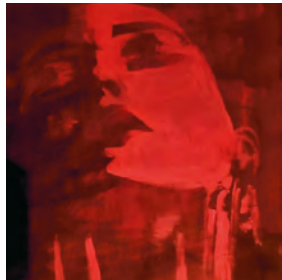

art by Stina Delin

Vernissage

Lördag 1-2 December 13.00 -17.00

Viking Art Gallery

Kronborgsgatan 3, Helsingborg. Tel 0735 74 59 32.

Öppetider: Lördag - Söndag 13.00 - 17.00.

Art by Stina Delin

Experimentell konst och traditionellt hantverk i kombination. Passion för färg och form i alla tänkbara media. Med en speciell känsla för plast.